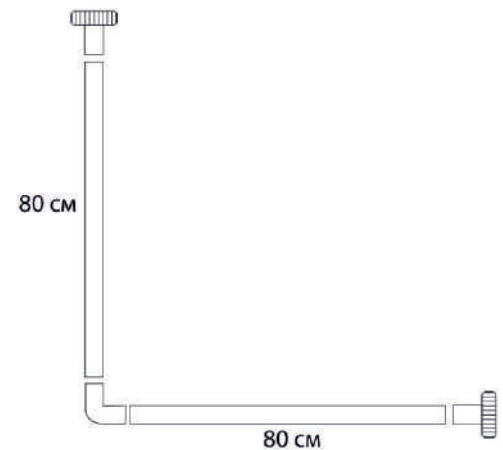

104020

Карниз для ванной угловой
универсальный П-образный 80см,
белый, блистер

104017

Карниз для ванной угловой
Г-образный 80см,
хром, блистер

104018

Карниз для ванной угловой Г-образный
80см, белый, блистер