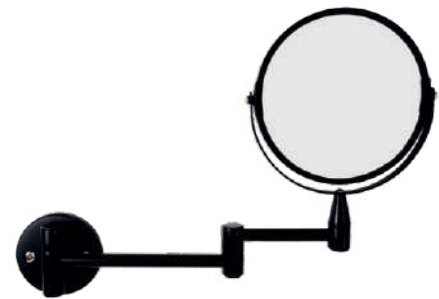

103401
Зеркало настольное
«BIE-0660A»
L190 x W70 x H210

103160
Зеркало настольное
«BIE-0598G»
L190 x W50 x H205

103173
Зеркало настенное
«BIC-0020A», хром
L205 x W60 x H227