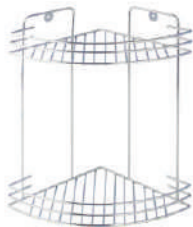

101021

Полка настенная 2-ярусная
угловая «W2672С-2»
L260 x W190 x H300