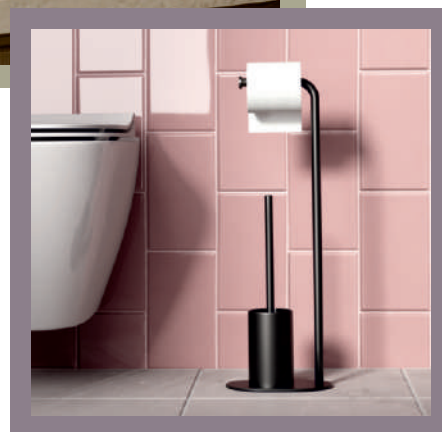

СОДЕРЖАНИЕ

1. Настольные аксессуары	3 - 22
1.1 Аксессуары из полирезина	3 - 11
1.2 Аксессуары из керамики	12 - 15
1.3 Аксессуары из пластика	16 - 19
1.4 Аксессуары из стекла и металла	20 - 22
2. Подвесные аксессуары	23 - 40
2.1 Легкий монтаж	24 - 25
2.2 Инсталлируемые коллекции аксессуаров	26 - 40
3. Полки, этажерки	41 - 44
5. Коврики для ванной	45 - 48
6. Шторы, карнизы для ванной	49 - 58
7. Напольные аксессуары	59 - 61
8. Зеркала	62 - 64
9. Крючки, полотенцедержатели, ручки-поручни	65 - 69