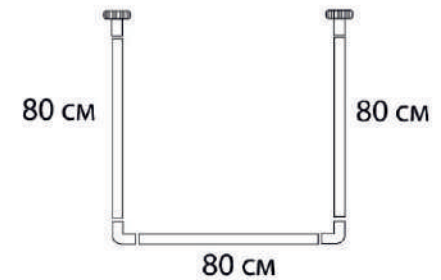

104020

Карниз для ванной угловой
универсальный П-образный 80см,
белый, блистер

104017

Карниз для ванной угловой
Г-образный 80см,
хром, блистер

104018

Карниз для ванной угловой Г-образный
80см, белый, блистер