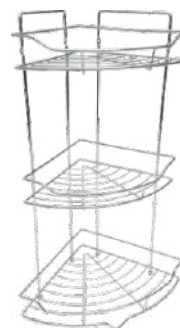

101036

Полка настенная 3-ярусная
угловая «АЕ-436»
L252 x W252 x H580