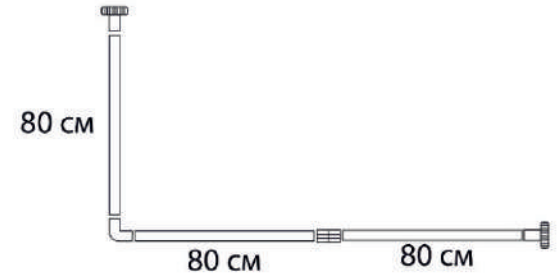

104020

Карниз для ванной угловой
универсальный П-образный 80см,
белый, блистер

104017

Карниз для ванной угловой
Г-образный 80см,
хром, блистер

104018

Карниз для ванной угловой Г-образный
80см, белый, блистер