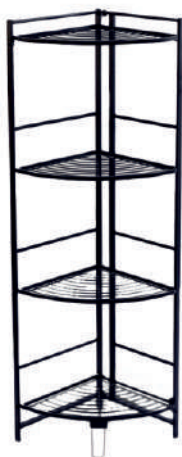

101035

Полка настенная 3-ярусная
угловая «АЕ-672»
L200 x W200 x H625

101036

Полка настенная 3-ярусная
угловая «АЕ-436»
L252 x W252 x H580

101150

Полка настенная 3-ярусная
угловая «АЕ-1188»
L200 x W200 x H445

101208

Этажерка 3-ярусная "AE-3550A3",
черный матовый
L520 x W290 x H880

180059

Этажерка 4-х ярусная
"Bc285", хром
L160 x W990 x H1210

101209

Этажерка 4-ярусная угловая
"AE-3551A4", черный матовый
L350 x W350 x H1160