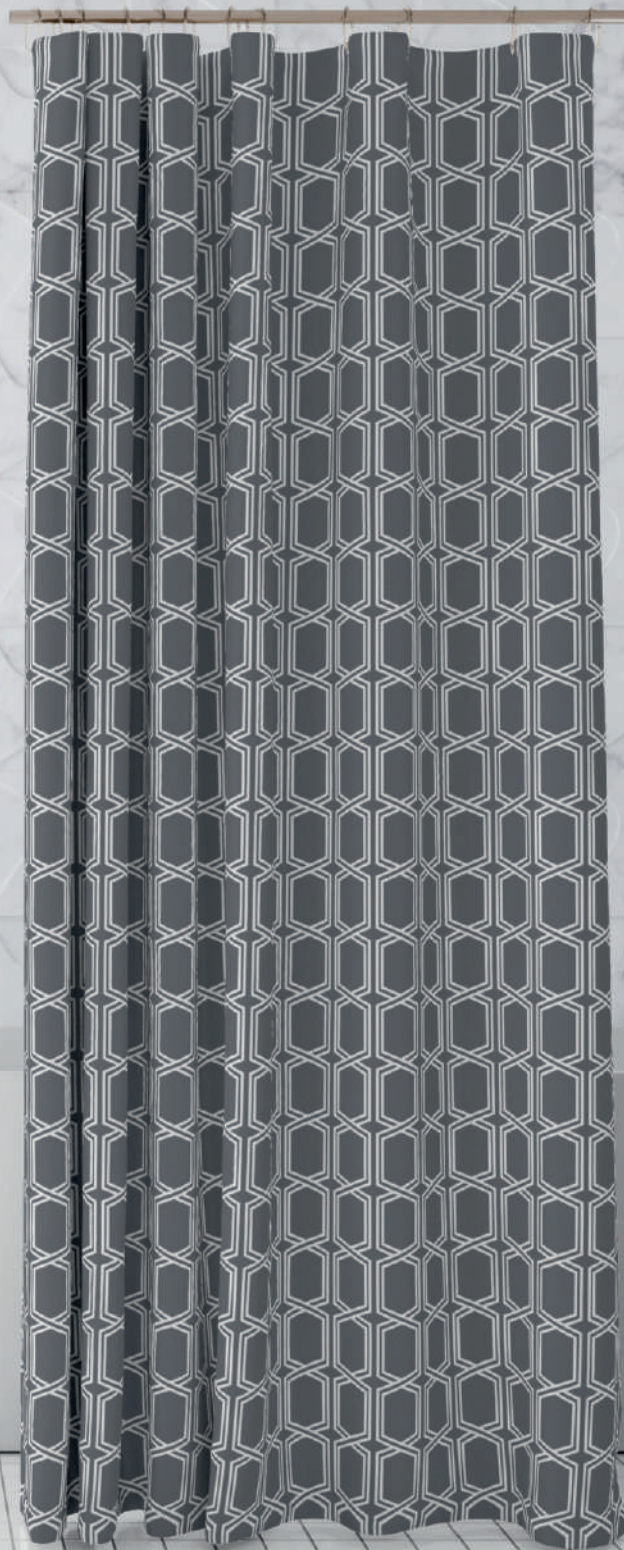

ШТОРЫ и карнизы ДЛЯ ВАННОЙ

● полиэстер

● ПВХ

● РЕВА

● карнизы
и кольца