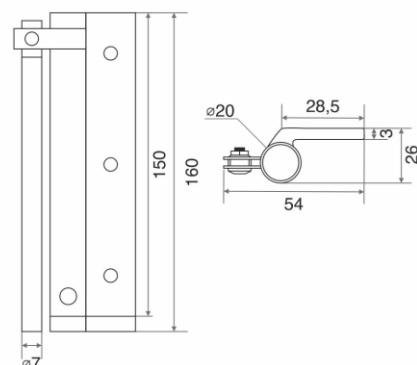

205052
коричневый