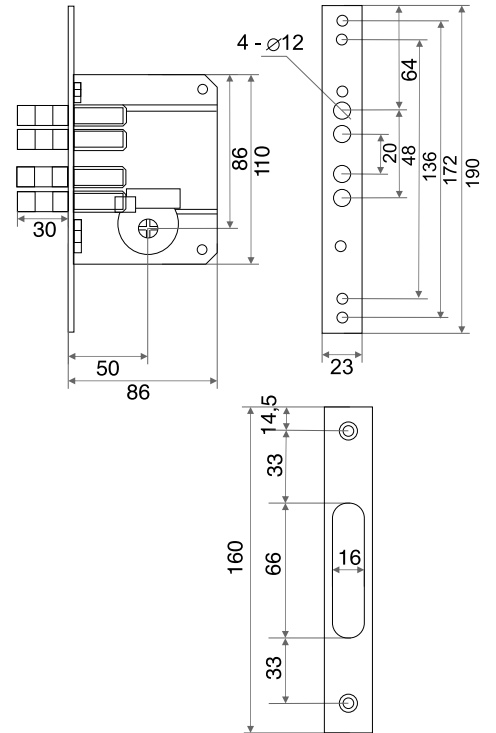

189K

202134
хром

156K

202135
хром