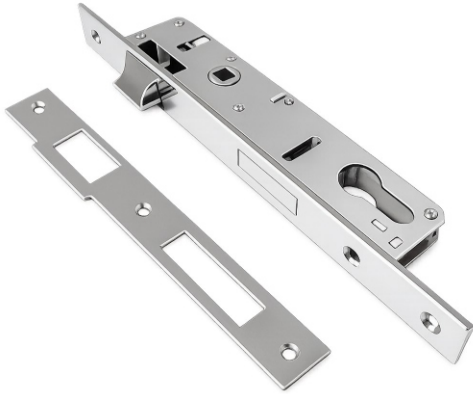

153

Наименование	размеры		Артикул
	A	B	
153-20	20	37	202196
153-25	25	41	202156
153-30	30	46	202157