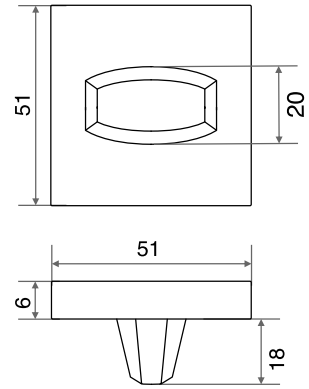

ВК

204899
никель