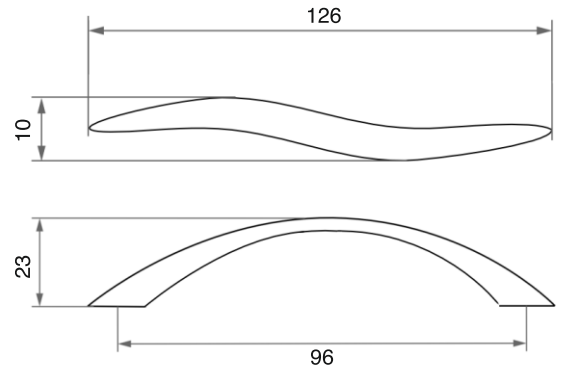

ZY-24

303182

хром

303183
никель

303184
хром матовый

303181
золото

ZY-7C

303329

ЗОЛОТО

303175
никель

303330
хром

303331
хром матовый

цвет	межцентровое расстояние	артикул
хром	96	303330
хром матовый	96	303331
золото	96	303329
никель	128	303175
хром	128	303174
хром матовый	128	303176
золото	128	303173