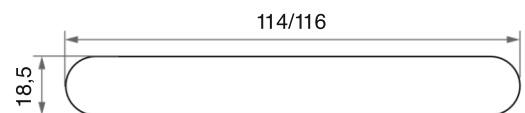

## DMZ-22650

**303624**  
белый матовый

**303622**  
хром матовый

**303623**  
черный

**303625**  
графит

| цвет          | межцентровое расстояние | артикул |
|---------------|-------------------------|---------|
| хром матовый  | 96                      | 303622  |
| черный        | 96                      | 303623  |
| графит        | 96                      | 303625  |
| белый матовый | 96                      | 303624  |
| черный        | 128                     | 303627  |