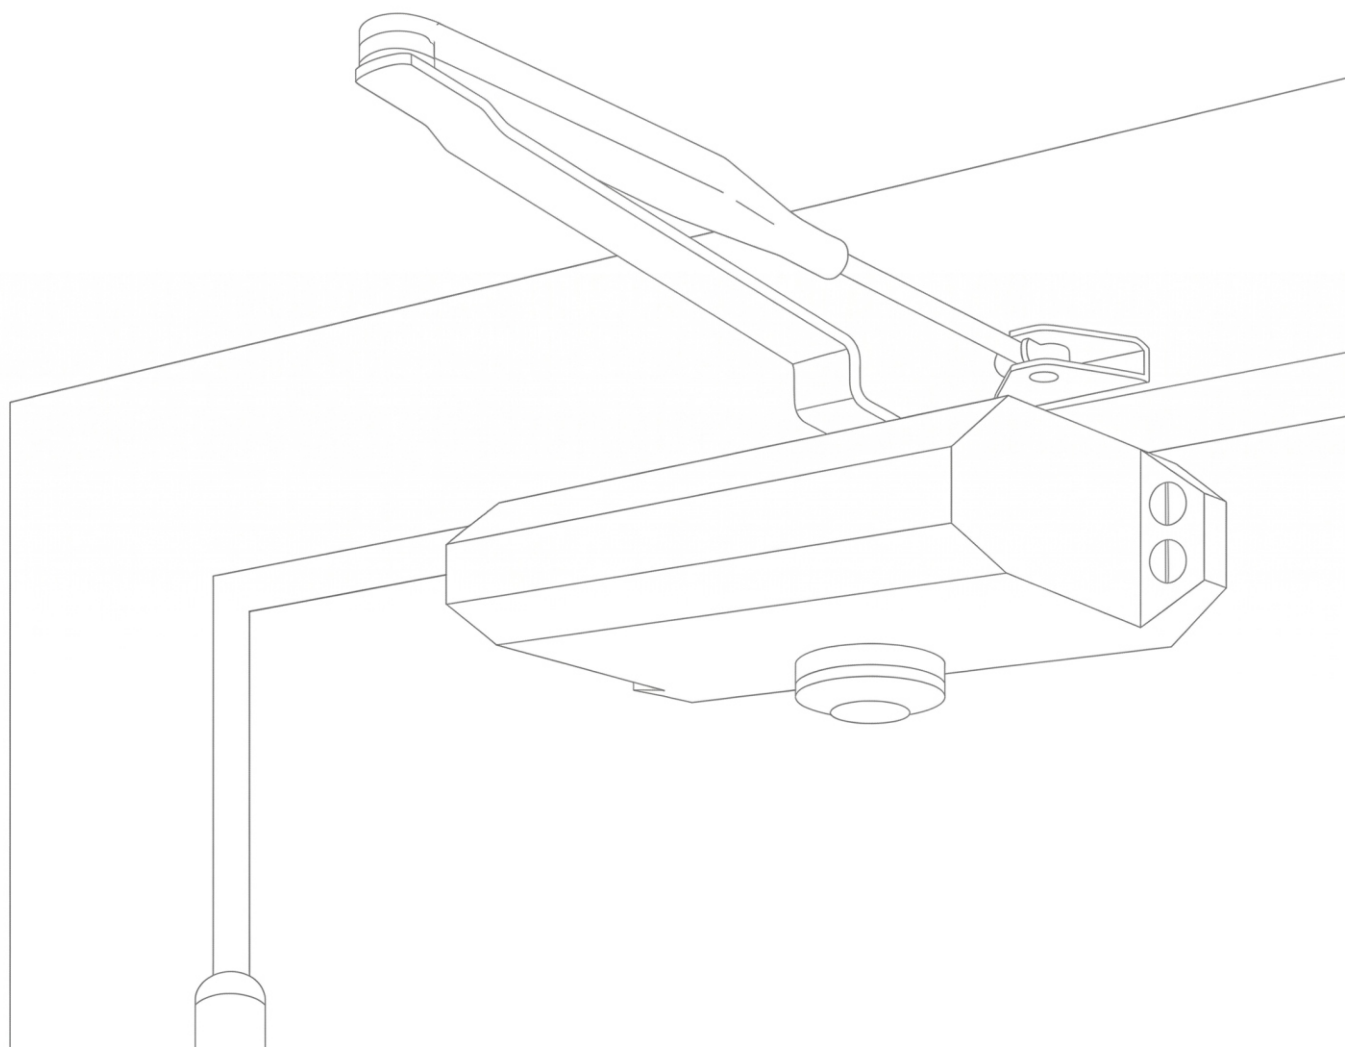

РЕКОМЕНДАЦИИ ПО УСТАНОВКЕ

Дверной доводчик TRODOS - механическое устройство, предназначенное для автоматического закрывания дверей. Применение доводчика в значительной степени снижает износ дверных петель и прочей дверной фурнитуры.

Доводчики должны быть обязательно установлены на дверях, оборудованных системой контроля доступа, на противопожарных и эвакуационных дверях, на входных дверях.

Доводчики обеспечивают надежное закрывание двери.

Выбирая модель доводчика нужно брать во внимание вес двери и ширину дверного полотна.

Тяжелые двери с широким дверным полотном необходимо оснащать более мощным доводчиком. Усилие закрывания доводчика классифицируется согласно немецким нормативам En1154 и делится на классы от EN1 до En7

Модель доводчика	Масса двери, кг	Ширина двери, мм	Усилие
DC-40	До 40	850	EN1-2
DC-60	До 60	950	EN2-3
DC-80	До 80	1100	En3-5
DC-85	До 85	1100	EN4-5
DC-100	До 100	1250	EN4-6
DC-120	До 120	1400	EN5-6
DC-150	До 150	1500	EN5-7
DC-180	До 180	1600	EN6-7