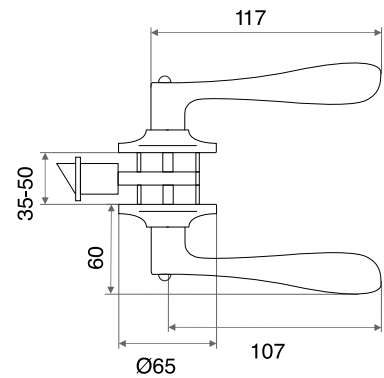

ЗВЗ-03 с фиксатором

204127

медь

204125
никель

204123
хром

204122
золото

204126
бронза

ЗВЗ-05

204131

никель

204129
хром

204128
золото

204133
медь

204132
бронза