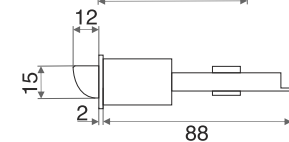

ЗВ2-01 с ключом и фиксатором