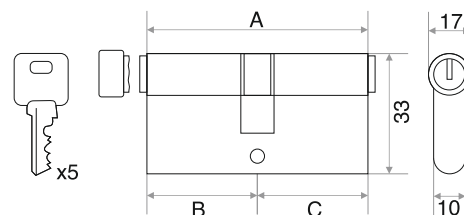

ЦМ/ЦМВ (6 ПИНОВ)

Цвет	размеры			Артикул
	А	В	С	
хром	60	30	30	209210
хром	70	35	35	209207
хром	80	40	40	209209
с вертушкой				
хром	60	30	30	209201
хром	70	35	35	209205
хром	80	40	40	209204