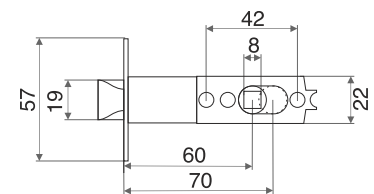

ЗВЗ-03 с фиксатором

204127

медь

204125
никель

204123
хром

204122
золото

204126
бронза

ЗВЗ-05

204131

никель

204129
хром

204128
золото

204133
медь

204132
бронза