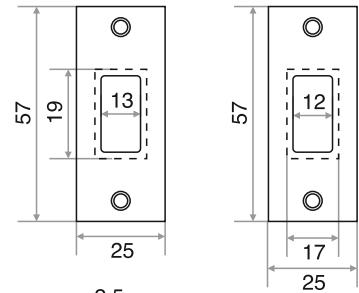

126-45

206005

хром

206035
никель

206004
золото

206054
черный

206043
черный никель

206042
графит

206006
бронза

206081
белый

6-45

206053

черный

206021
никель

206002
хром

206001
золото

206045
черный никель

206044
графит

206003
бронза

206080
белый