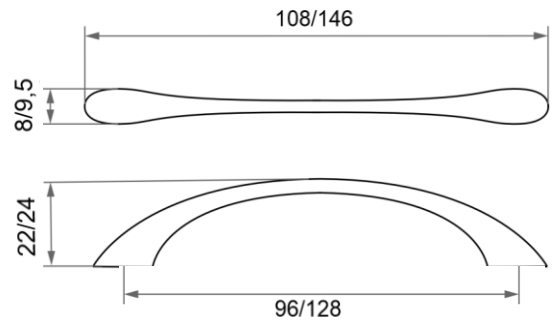

## ZY-8C

**303698**  
черный

**303163**  
никель

**303162**  
хром

**303164**  
хром матовый

**303161**  
золото

| цвет         | межцентровое расстояние | артикул |
|--------------|-------------------------|---------|
| никель       | 96                      | 303163  |
| хром         | 96                      | 303162  |
| хром матовый | 96                      | 303164  |
| золото       | 96                      | 303161  |
| хром         | 128                     | 303178  |
| хром матовый | 128                     | 303180  |
| черный       | 128                     | 303698  |