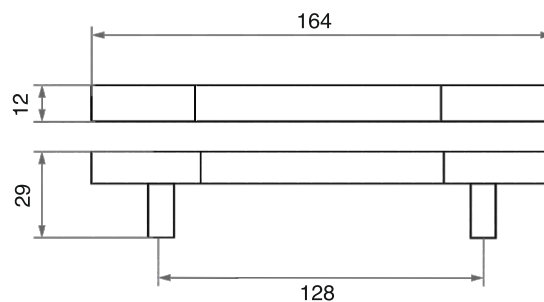

ZY-98

303240

хром

303241

хром матовый

цвет	межцентровое расстояние	артикул
хром	128	303240
хром матовый	128	303241
хром	160	303242
хром матовый	160	303243

ZY-1029

303186

хром/хром никель