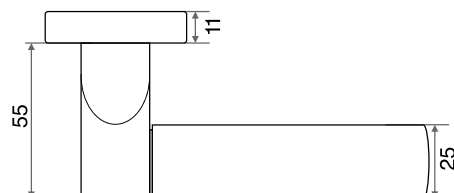

204408
никель/хром