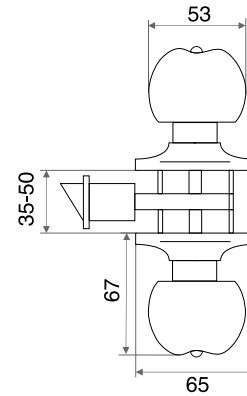

ЗШ-03 с фиксатором

204107

медь

204105
никель

204103
хром

204102
золото

204579
черный

204106
бронза

204108
белый

ЗШ-05

204112

никель

204110
хром

204109
золото

204580
черный

204114
медь

204113
бронза

204115
белый