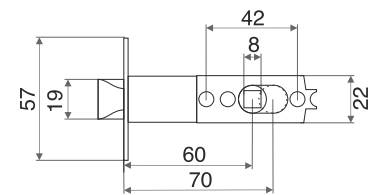

ЗВЗ-03 с фиксатором

204127

медь

204125
никель

204123
хром

204122
золото

204126
бронза

ЗВЗ-05

204131

никель

204129
хром

204128
золото

204133
медь

204132
бронза