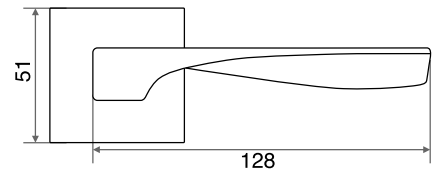

809

204934

ЗОЛОТО МАТОВОЕ

204935
черный

204936
белый

870

204938

черный

204939
сатиновое золото матовый