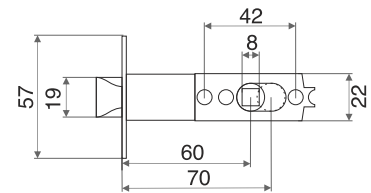

ЗВ2-01 с ключом и фиксатором