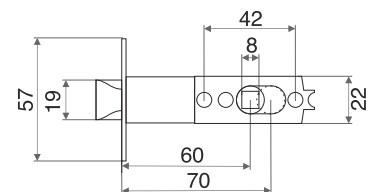

204120
бронза