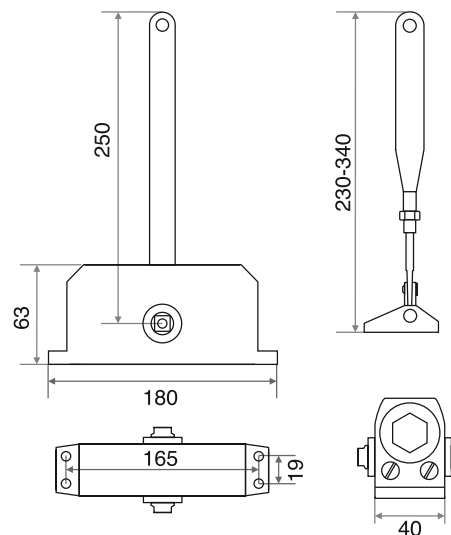

С фиксацией 90°

Модель	Цвет	Размеры						Артикул
		A	B	C	D	E	F	
DC-60 HO	серебро	148	132	38	19	56	220	272030
DC-60 HO	белый	148	132	38	19	56	220	272028
DC-100 HO	белый	185	168	45	19	68	280	272034
DC-120 HO	серебро	204	188	45	19	68	280	272050

Быстроразъемный (до 85 кг)