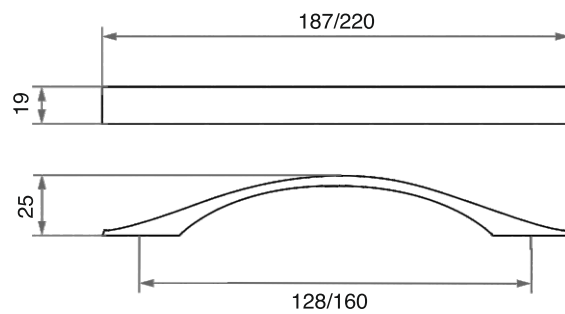

ZY-98

303240

хром

303241

хром матовый

цвет	межцентровое расстояние	артикул
хром	128	303240
хром матовый	128	303241
хром	160	303242
хром матовый	160	303243

ZY-1029

303186

хром/хром никель