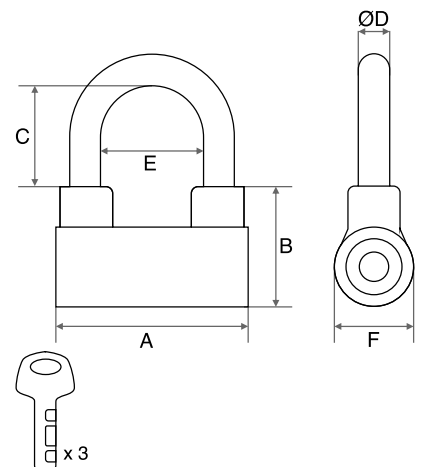

BC-HAL4

Наименование	размеры						Артикул
	A	B	C	D	E	F	
BC-HAL4-60 (блистер)	54	40	27	10	25	29	210330
BC-HAL4-60L (блистер)	54	40	67	10	25	29	210331