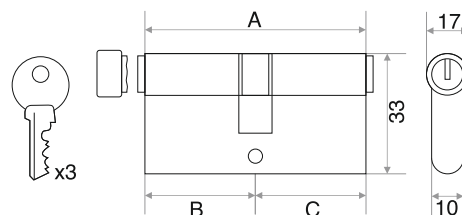

## ЦМ/ЦМВ (5 пинов)

| Цвет               | размеры |     |    | Артикул |
|--------------------|---------|-----|----|---------|
|                    | А       | В   | С  |         |
| хром               | 60      | 30  | 30 | 208262  |
| хром               | 70      | 30  | 40 | 208265  |
| золото             | 70      | 35  | 35 | 208064  |
| хром               | 80      | 35  | 45 | 208063  |
| хром               | 80      | 40  | 40 | 208066  |
| золото             | 80      | 40  | 40 | 208068  |
| хром               | 80      | 40  | 40 | 208067  |
| хром               | 90      | 40  | 50 | 208270  |
| хром               | 90      | 45  | 45 | 208269  |
| золото             | 90      | 45  | 45 | 208276  |
| <b>с вертушкой</b> |         |     |    |         |
| хром               | 60      | 30  | 30 | 208271  |
| золото             | 60      | 30  | 30 | 208272  |
| хром               | 70      | 35  | 35 | 208273  |
| золото             | 70      | 35  | 35 | 208274  |
| хром               | 80      | 35  | 45 | 208275  |
| хром               | 80      | 40  | 40 | 208277  |
| хром               | 90      | 40в | 50 | 208278  |
| хром               | 90      | 45  | 45 | 208279  |