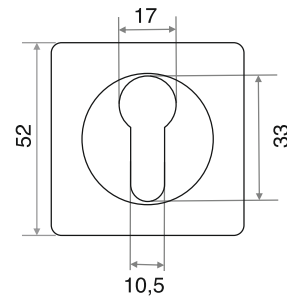

ЕТ

204472

черный никель

204395
никель

204630
хром

204627
черный

204396
графит