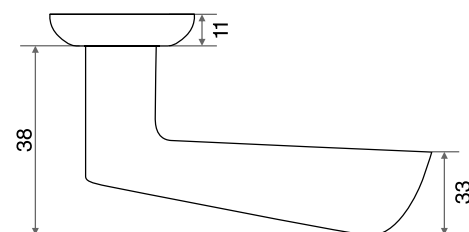

11

204391

ЗОЛОТО

204394
никель

204393
хром