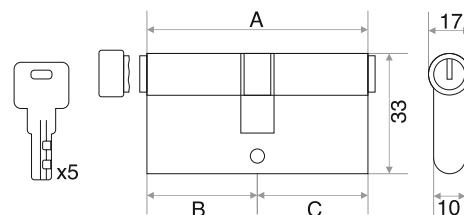

ЦМП/ЦМВП

Общий размер	размеры			Артикул	Количество пинов
	А	В	С		
хром	60	30	30	208099	5 шт
хром	70	30	40	208107	6 шт
хром	70	35	35	208103	6 шт
хром	80	35	45	208113	6 шт
хром	80	40	40	208109	6 шт
хром	90	35	55	208123	6 шт
хром	90	40	50	208120	6 шт
хром	90	45	45	208116	6 шт
с вертушкой					
хром	60	30	30	208101	5 шт
золото	70	35	35	208106	6 шт
хром	70	35	35	208105	6 шт
хром	80	40	40	208111	6 шт
хром	90	45	45	208119	6 шт