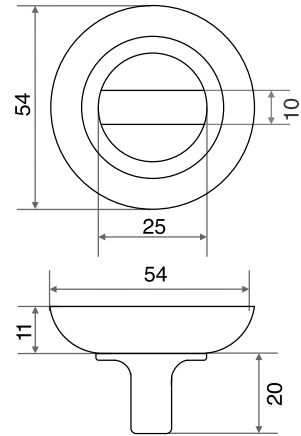

БК

204317

ЗОЛОТО

204319
никель

204318
хром

204720
черный

204320
бронза

ЕТ

204323

НИКЕЛЬ

204322
хром

204321
золото

204722
черный

204324
бронза