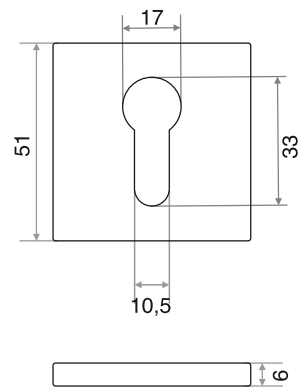

ЕТ

204910
сатиновое золото матовый