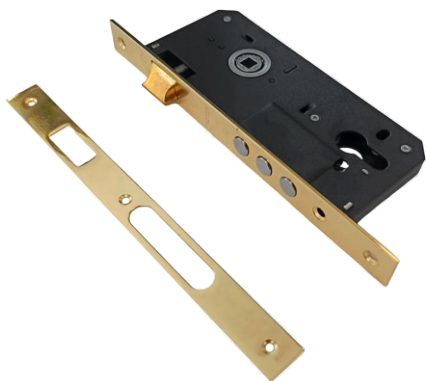

R3-85 ET

202031

ЗОЛОТО

202032
хром

202033
бронза