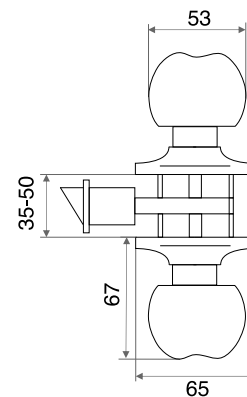

ЗШ-03 с фиксатором

204107

медь

204105
никель

204103
хром

204102
золото

204579
черный

204106
бронза

204108
белый

ЗШ-05

204112

никель

204110
хром

204109
золото

204580
черный

204114
медь

204113
бронза

204115
белый