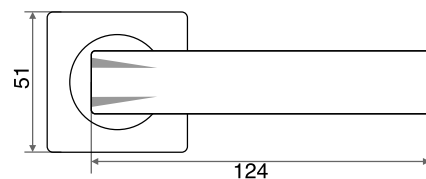

845

204493
черный никель