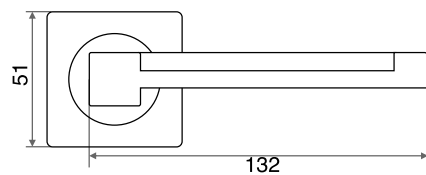

873

204410
никель/хром