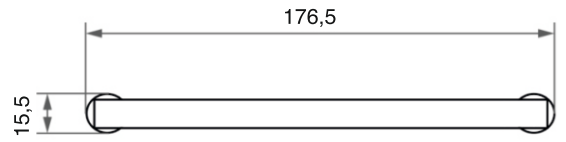

22435

ZY-100

цвет	межцентровое расстояние	артикул
хром	128	303244
хром матовый	128	303245
хром	160	303246
хром матовый	160	303247