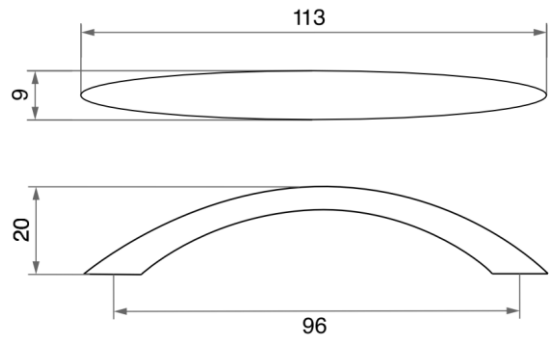

ZY-8C

цвет	межцентровое расстояние	артикул
никель	96	303163
хром	96	303162
хром матовый	96	303164
золото	96	303161
хром	128	303178
хром матовый	128	303180
черный	128	303698

ZY-19