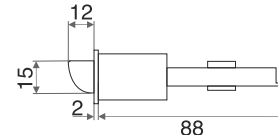

ЗШ-03 с фиксатором

204107

медь

204105
никель

204103
хром

204102
золото

204579
черный

204106
бронза

204108
белый

ЗШ-05

204112

никель

204110
хром

204109
золото

204580
черный

204114
медь

204113
бронза

204115
белый