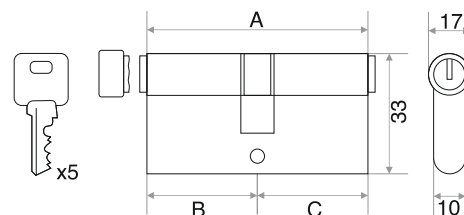

ЦМ/ЦМВ

Цвет	размеры			Артикул	Количество пинов
	А	В	С		
хром	60	30	30	208081	5 шт
золото	60	30	30	208082	5 шт
хром	70	30	40	208132	6 шт
хром	70	35	35	208087	6 шт
хром	80	40	40	208091	6 шт
хром	90	45	45	208095	6 шт
с вертушкой					
хром	60	30	30	208085	5 шт
золото	60	30	30	208086	6 шт
хром	70	35	35	208089	6 шт
хром	80	40	40	208093	6 шт