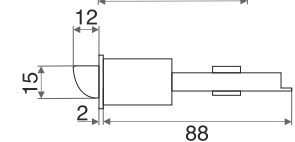

ЗВ2-05

ЗВ3-01 с ключом и фиксатором