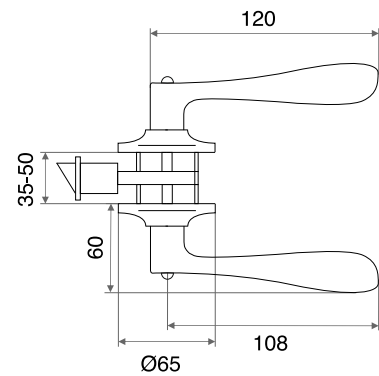

ЗВ2-03 с фиксатором