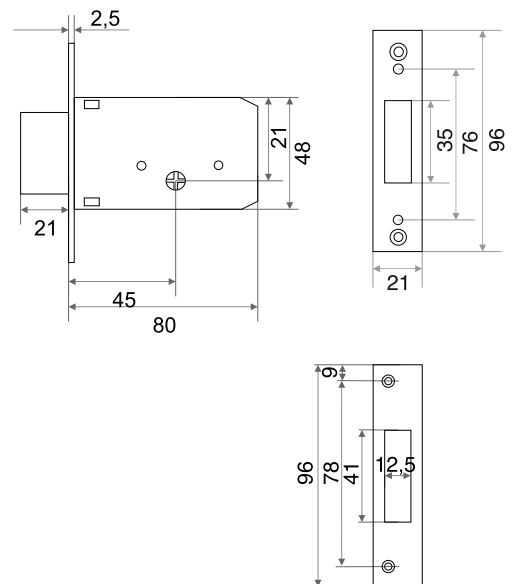

189K

202134
хром

156K

202135
хром