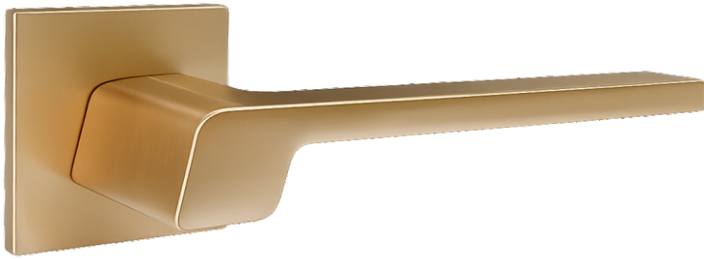

809

204934

ЗОЛОТО МАТОВОЕ

204935
черный

204936
белый