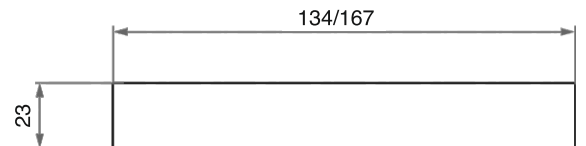

цвет	межцентровое расстояние	артикул
хром	128	303244
хром матовый	128	303245
хром	160	303246
хром матовый	160	303247