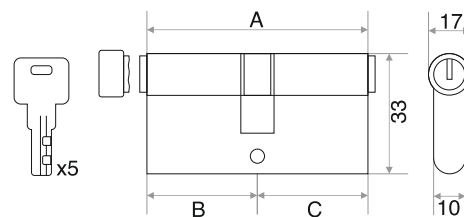

ЦМП/ЦМВП (5 пинов)

Цвет	размеры			Артикул
	А	В	С	
хром	60	30	30	208255
хром	70	35	35	208256
хром	70	30	40	208257
хром	80	40	40	208258
с вертушкой				
хром	80	40	40	208259
хром	80	35в	45	208260
хром	90	45	45	208261