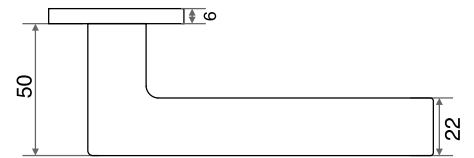

809

204934

ЗОЛОТО МАТОВОЕ

204935
черный

204936
белый

870

204938

черный

204939
сатиновое золото матовый