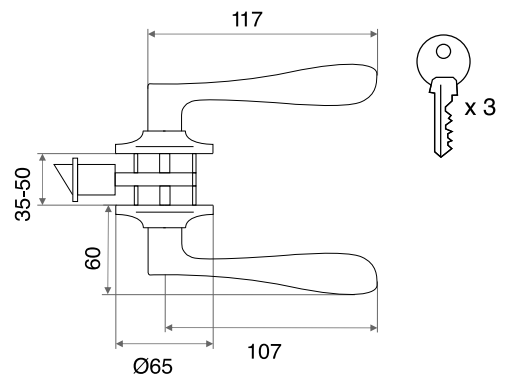

ЗВ2-05

ЗВ3-01 с ключом и фиксатором