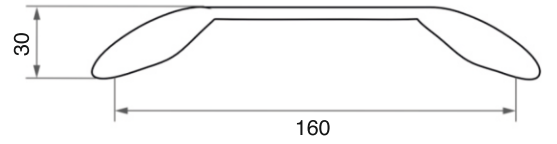

9455

303568

сатиновое золото

303565
хром

303566
черный

303567
графит

8653

303711

черный

303708
хром

303709
хром матовый

303710
черный никель сатин