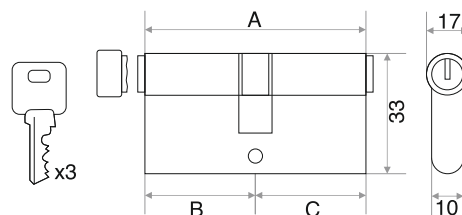

ЛЛ-ЦМВ (5 пинов)

Цвет	размеры			Артикул
	А	В	С	
хром	60	30	30	208253
золото	60	30	30	208254