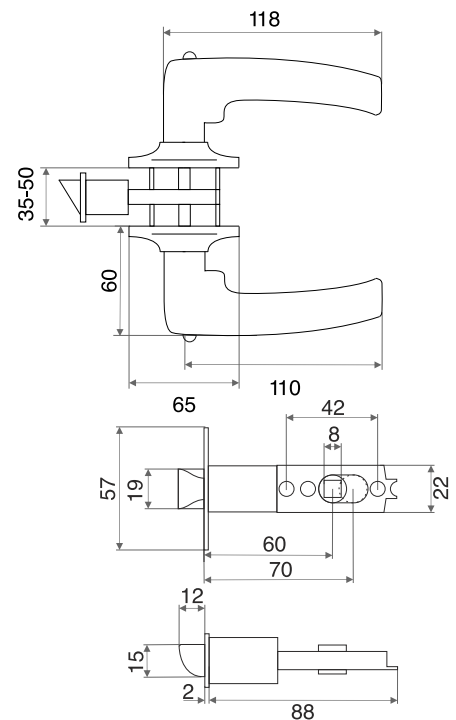

ЗВ6-01 с ключом и фиксатором

ЗВ6-03 с фиксатором