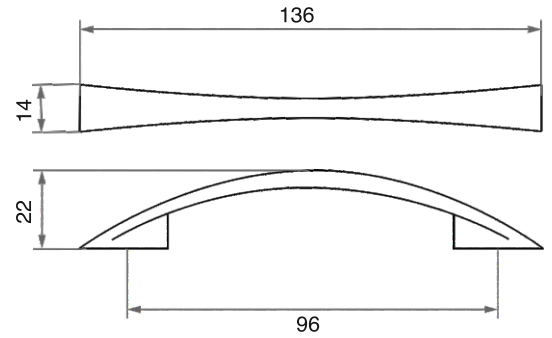

## DMZ-50039

**303373**  
античное серебро

**303369**  
античная бронза

| цвет             | межцентровое расстояние | артикул |
|------------------|-------------------------|---------|
| античная бронза  | 128                     | 303369  |
| античное серебро | 128                     | 303373  |
| античная бронза  | 160                     | 303370  |
| античное серебро | 160                     | 303374  |
| античное серебро | 192                     | 303375  |