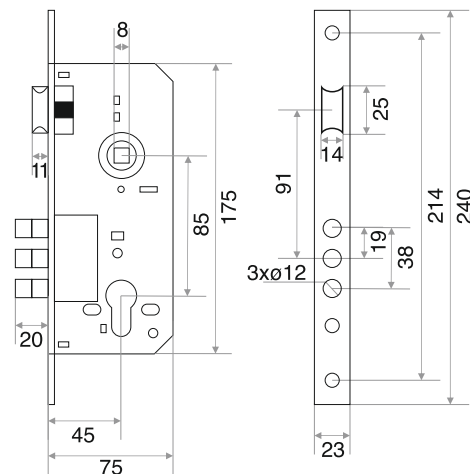

R3-85 ET

202031

ЗОЛОТО

202032
хром

202033
бронза