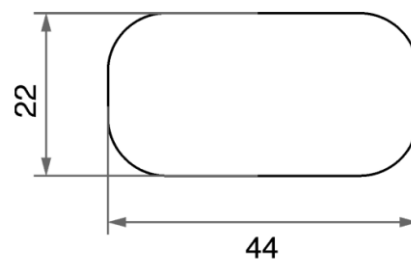

2063K

303530
черный