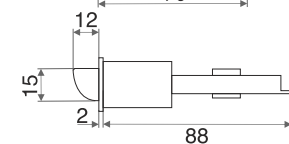

ЗВ2-03 с фиксатором