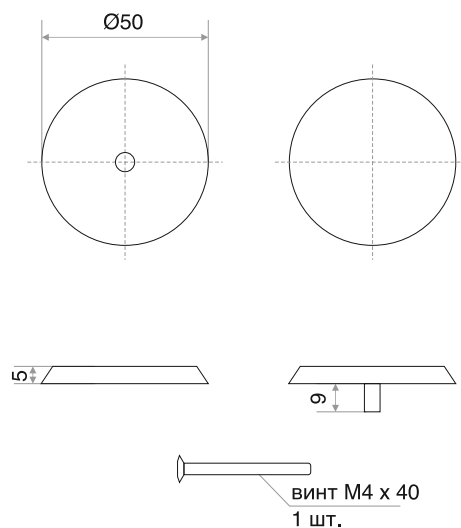

001P заглушка

204170
хром