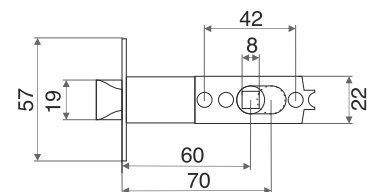

ЗВ2-03 с фиксатором