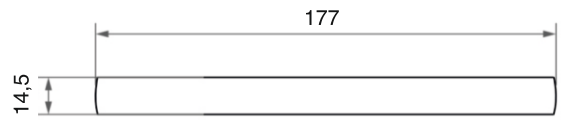

9455

303568

сатиновое золото

303565
хром

303566
черный

303567
графит

8653

303711

черный

303708
хром

303709
хром матовый

303710
черный никель сатин