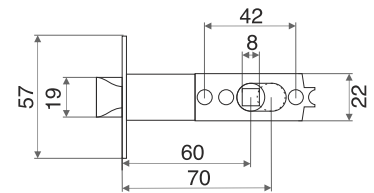

204148
медь