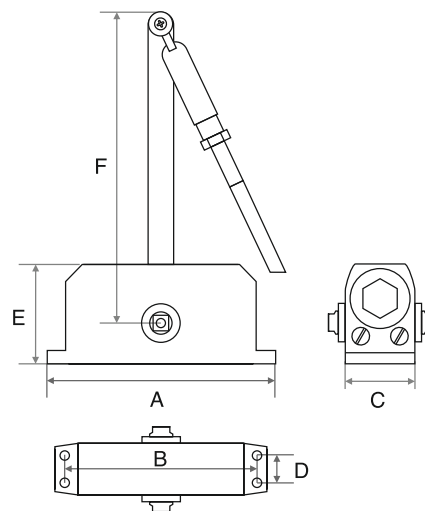

## С фиксацией 90°

коричневый

белый

серебро

| Модель    | Цвет    | Размеры |     |    |    |    |     | Артикул |
|-----------|---------|---------|-----|----|----|----|-----|---------|
|           |         | A       | B   | C  | D  | E  | F   |         |
| DC-60 HO  | серебро | 148     | 132 | 38 | 19 | 56 | 220 | 272030  |
| DC-60 HO  | белый   | 148     | 132 | 38 | 19 | 56 | 220 | 272028  |
| DC-100 HO | белый   | 185     | 168 | 45 | 19 | 68 | 280 | 272034  |
| DC-120 HO | серебро | 204     | 188 | 45 | 19 | 68 | 280 | 272050  |