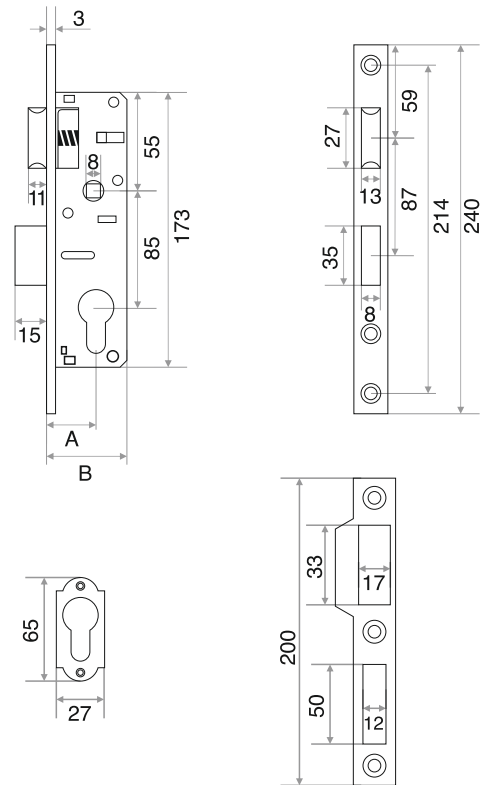

153

Наименование	размеры		Артикул
	A	B	
153-20	20	37	202196
153-25	25	41	202156
153-30	30	46	202157

155

Наименование	размеры		Артикул
	A	B	
155-20	20	37	202194
155-25	25	41	202154
155-30	30	46	202153