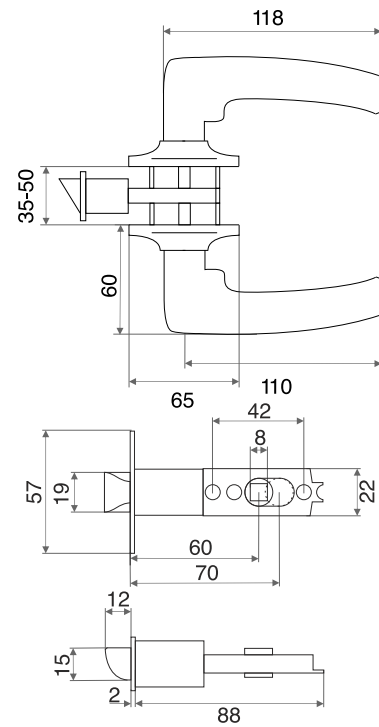

ЗВ6-05

ЗШ-01 с ключом и фиксатором