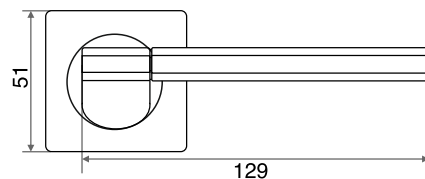

204408
никель/хром