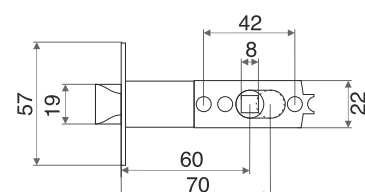

ЗШ-03 с фиксатором

204107

медь

204105
никель

204103
хром

204102
золото

204579
черный

204106
бронза

204108
белый

ЗШ-05

204112

никель

204110
хром

204109
золото

204580
черный

204114
медь

204113
бронза

204115
белый