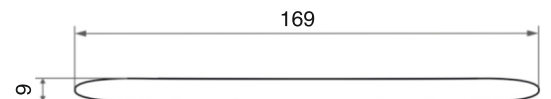

303708
хром