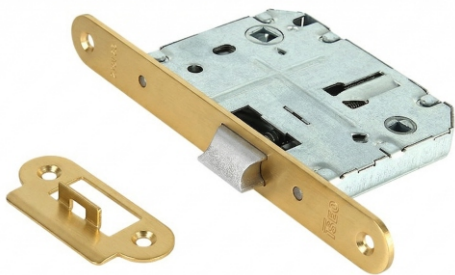

2070-70WC (овал)

202130
ЗОЛОТО