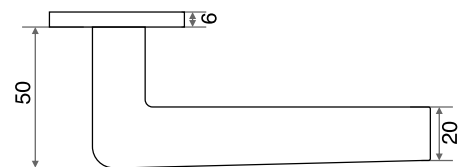

809

204934

ЗОЛОТО МАТОВОЕ

204935
черный

204936
белый

870

204938

черный

204939
сатиновое золото матовый