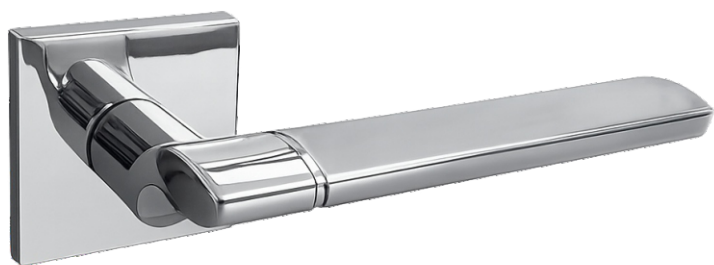

572

204784
хром