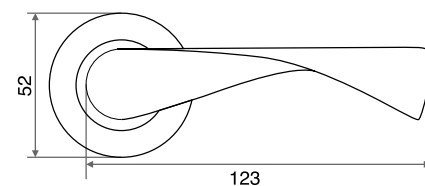

11

204391

ЗОЛОТО

204394
никель

204393
хром