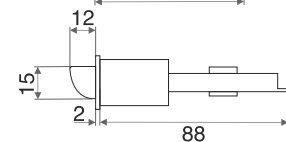

ЗВЗ-03 с фиксатором

204127

медь

204125
никель

204123
хром

204122
золото

204126
бронза

ЗВЗ-05

204131

никель

204129
хром

204128
золото

204133
медь

204132
бронза