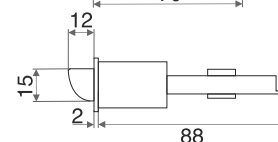

ЗШ-03 с фиксатором

204107

медь

204105
никель

204103
хром

204102
золото

204579
черный

204106
бронза

204108
белый

ЗШ-05

204112

никель

204110
хром

204109
золото

204580
черный

204114
медь

204113
бронза

204115
белый