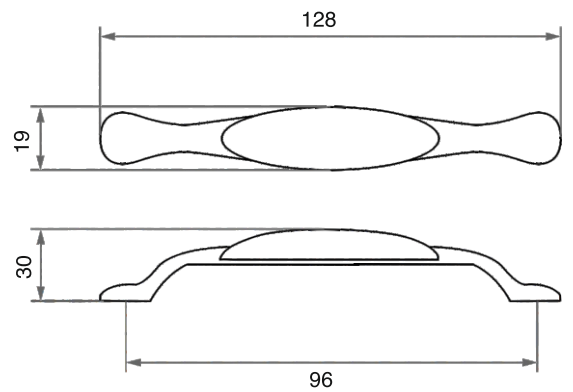

ZY-697

303275

золото/никель

303276

хром/никель

ZY-1039

303169

бронза