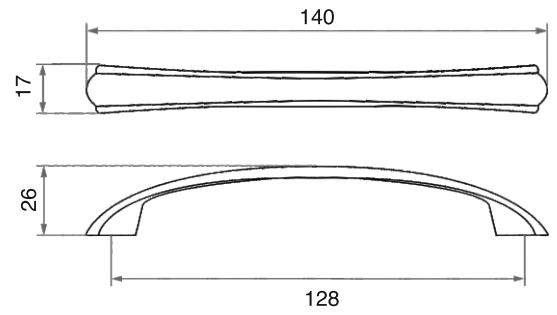

ZY-697

303275

золото/никель

303276

хром/никель

ZY-1039

303169

бронза