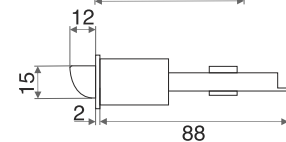

ЗВЗ-03 с фиксатором

204127

медь

204125
никель

204123
хром

204122
золото

204126
бронза

ЗВЗ-05

204131

никель

204129
хром

204128
золото

204133
медь

204132
бронза