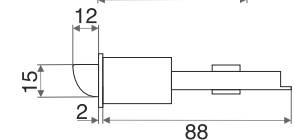

ЗВ2-05

ЗВ3-01 с ключом и фиксатором