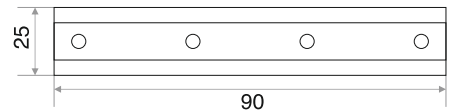

QD-018 (комплект 2 шт)

203006

QD-326 (комплект 2 шт)

203007