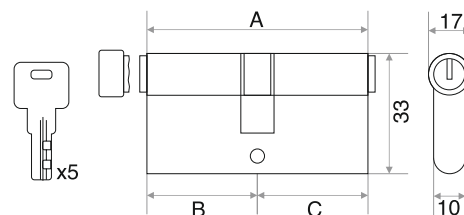

ЦМП/ЦМВП (6 ПИНОВ)

Общий размер	размеры			Артикул
	А	В	С	
хром	60	30	30	208204
хром	70	35	35	208205
хром	80	40	40	209211
с вертушкой				
хром	60	30	30	208251
хром	70	35	55	209212
хром	80	40	40	209216