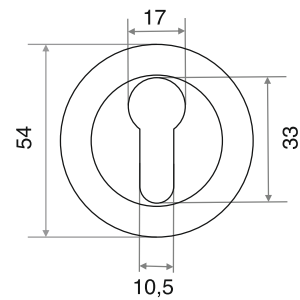

## РУЧКИ НА ПЛАНКЕ

**Материал:** ручка-алюминий, планка-сталь

**М:** для дверей толщиной 30-50 мм с квадратом 8x100

**Л:** для дверей толщиной 50-70 мм с квадратом 8x120