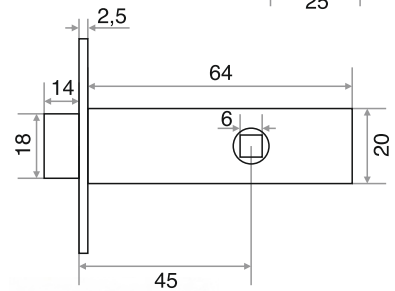

126-45

206005

хром

206035
никель

206004
золото

206054
черный

206043
черный никель

206042
графит

206006
бронза

206081
белый

6-45

206053

черный

206021
никель

206002
хром

206001
золото

206045
черный никель

206044
графит

206003
бронза

206080
белый