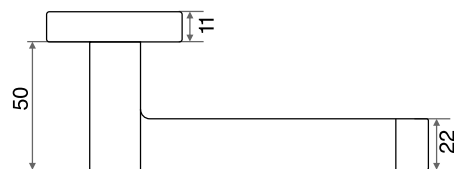

873

204410
никель/хром