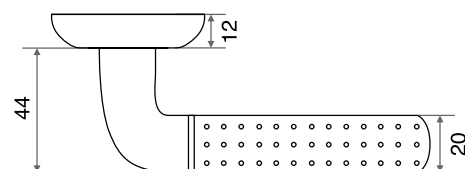

106E

204307

хром

204308
никель

204306
золото