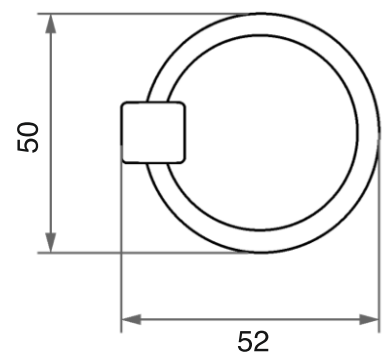

ZY-120

303028

медь

303029

бронза

11203

303801

черный