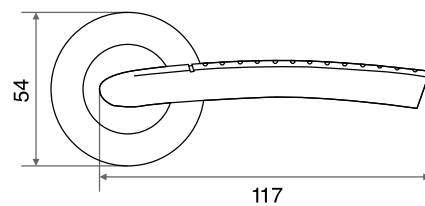

106E

204307

хром

204308
никель

204306
золото