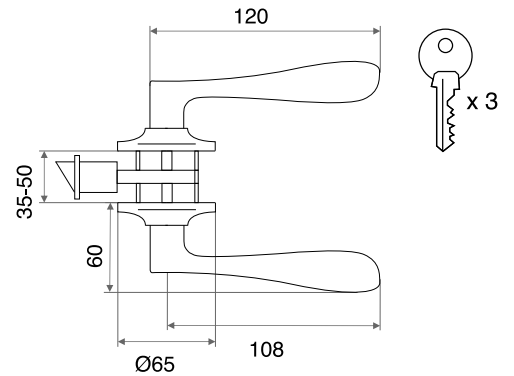

ЗВ2-01 с ключом и фиксатором