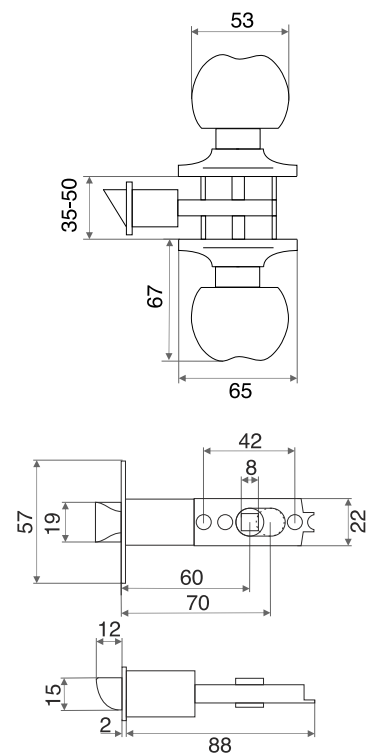

ЗВ6-05

ЗШ-01 с ключом и фиксатором