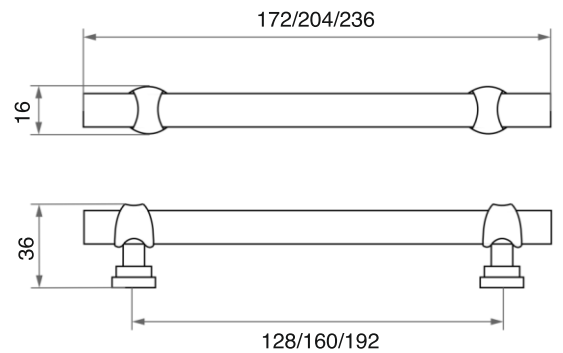

## DMZ-50039

**303373**  
античное серебро

**303369**  
античная бронза

| цвет             | межцентровое расстояние | артикул |
|------------------|-------------------------|---------|
| античная бронза  | 128                     | 303369  |
| античное серебро | 128                     | 303373  |
| античная бронза  | 160                     | 303370  |
| античное серебро | 160                     | 303374  |
| античное серебро | 192                     | 303375  |