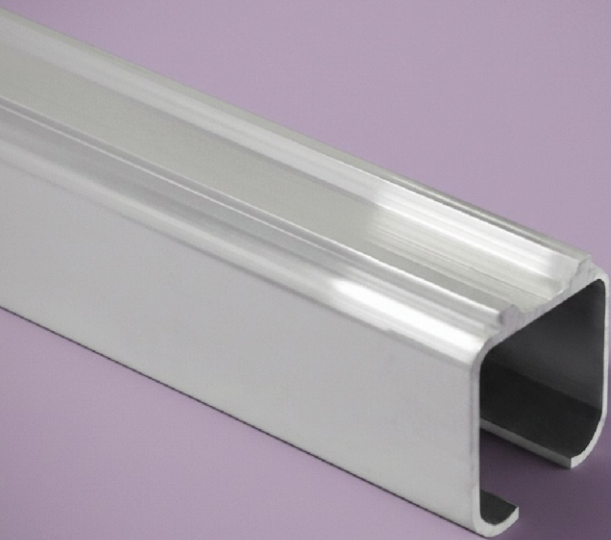

# H130

**205074**

белый

**205075**  
хром

**205099**  
черный

**205076**  
бронза

**ФУРНИТУРА  
для РАЗДВИЖНЫХ ДВЕРЕЙ**

**QD-018** (комплект 2 шт)