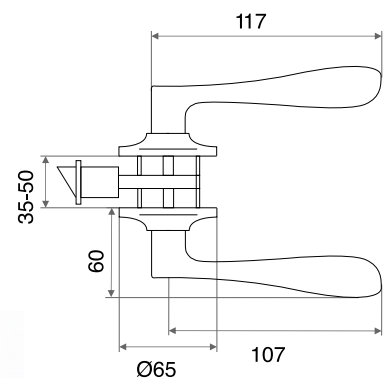

ЗВЗ-03 с фиксатором

204127

медь

204125
никель

204123
хром

204122
золото

204126
бронза

ЗВЗ-05

204131

никель

204129
хром

204128
золото

204133
медь

204132
бронза