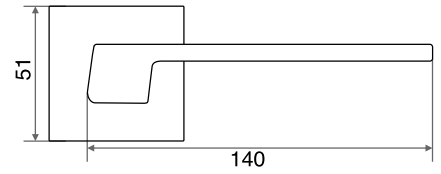

809

204934

ЗОЛОТО МАТОВОЕ

204935
черный

204936
белый

870

204938

черный

204939
сатиновое золото матовый