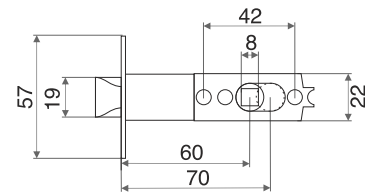

ЗШ-03 с фиксатором

204107

медь

204105
никель

204103
хром

204102
золото

204579
черный

204106
бронза

204108
белый

ЗШ-05

204112

никель

204110
хром

204109
золото

204580
черный

204114
медь

204113
бронза

204115
белый