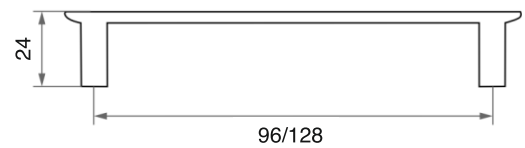

## DMZ-22650

**303624**  
белый матовый

**303622**  
хром матовый

**303623**  
черный

**303625**  
графит

| цвет          | межцентровое расстояние | артикул |
|---------------|-------------------------|---------|
| хром матовый  | 96                      | 303622  |
| черный        | 96                      | 303623  |
| графит        | 96                      | 303625  |
| белый матовый | 96                      | 303624  |
| черный        | 128                     | 303627  |