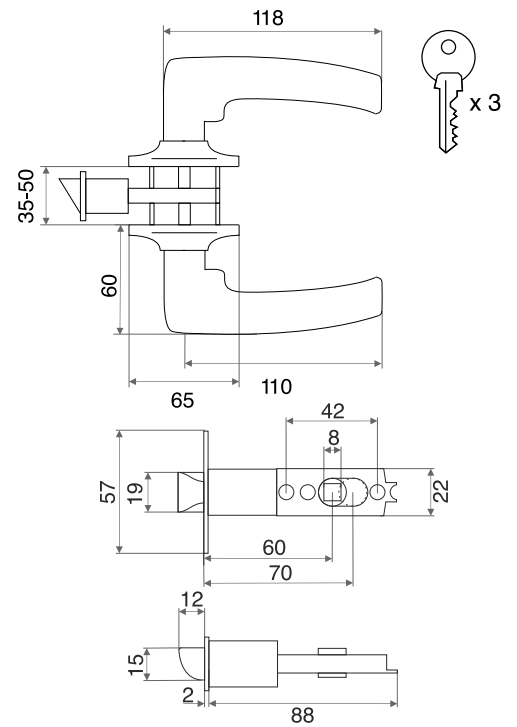

ЗВ6-01 с ключом и фиксатором

ЗВ6-03 с фиксатором