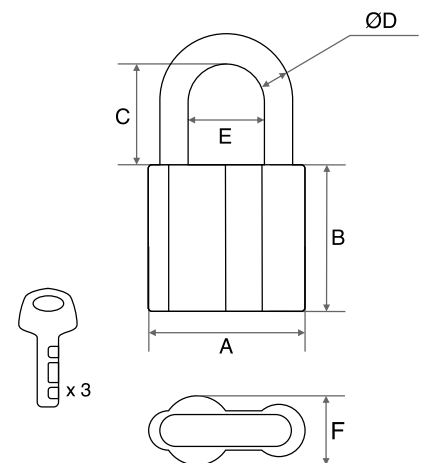

BC-HAL2

Наименование	размеры						Артикул
	A	B	C	D	E	F	
BC-HAL2-50 (блистер)	46	38	25	8	26	26	210335
BC-HAL2-60 (блистер)	55	43	30	10	31	25	210334
BC-HAL2-60 (коробка) 1 секретность	55	43	30	10	31	25	210336
BC-HAL2-70 (блистер)	66	53	30	12	36	28	210333
BC-HAL2-80 (блистер)	73	51	37	14	42	26	210332